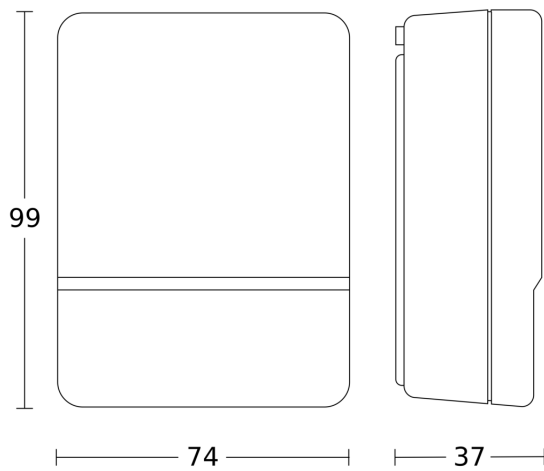

Technische gegevens

Afmetingen (L x B x H)	37 x 74 x 99 mm	Stroomtoevoer	230 – 240 V / 50 Hz
Fabrieksgarantie	3 jaar	Schakeluitgang 1, ohms	1000 W
Instellingen via	Potentiometers	Schakeluitgang 1, aantal leds/TL-lampen	4 st
Variant	wit	TL-lampen, ongecompenseerd	500 VA
VPE1, EAN	4007841550417	Capacitieve belasting in µF	88 µF
Uitvoering	Schemerschakelaar	Eigen verbruik	0,8 W
Toepassing, plaats	Buiten	Technologie, sensoren	Lichtsensor
Toepassing, ruimte	Buiten, entree, rondom het huis, terras / balkon, tuin & oprit	Schemerinstelling	2 – 30 lx
kleur	wit	basislichtfunctie	Nee
Kleur, RAL	9010	Hoofdlicht instelbaar	Nee
Incl. hoekwandhouder	Nee	Schemerinstelling Teach	Nee
Montageplaats	wand	Regeling constant licht	Nee
Montage	Op de muur, Wand	Koppeling	Ja
Bescherming	IP54	Soort koppeling	Master/master
Omgevingstemperatuur	van -20 tot 50 °C	Koppeling via	Kabel
Materiaal	kunststof	Product categorie	Schemerschakelaar

<https://www.steinel.de>

Technische wijzigingen voorbehouden

05.2025 Pagina 1 van 2

Schemerschakelaar

NightMatic 2000

wit

EAN 4007841 550417

art.nr. 550417

Maten

aansluitschema